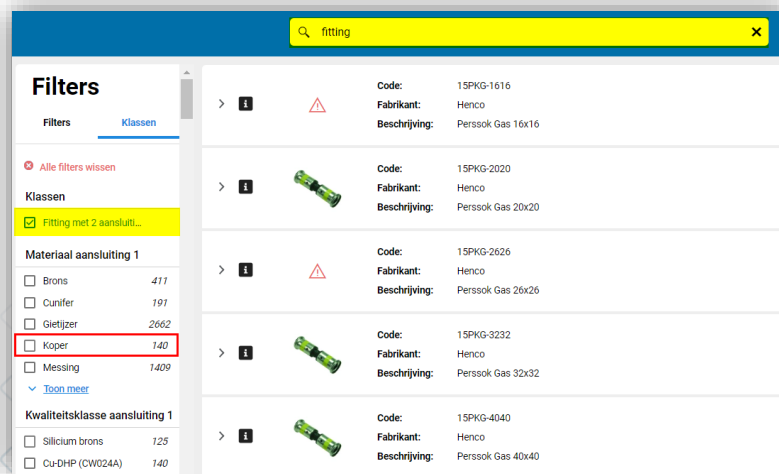

→ Bijvoorbeeld: Filter verder op **Leverancier: Rexel**

2.4 Klassen

Een andere optie is om te filteren op **ETIM klasse**.

Selecteer de **Klassen** tab en kies één of meer filter opties.

→ Bijvoorbeeld: zoek op **fitting** en filter op de Klasse **Fitting met 2 aansluitingen**

Nadat je gefilterd hebt op een Klasse, kan je nog verder filteren op de **Kenmerken** van die klasse:

→ Bijvoorbeeld: filter verder op Klasse Kenmerk **Materiaal aansluiting 1: Koper**

Uiteraard kan je ook filteren op een combinatie van meerdere **Klasse Kenmerken**.