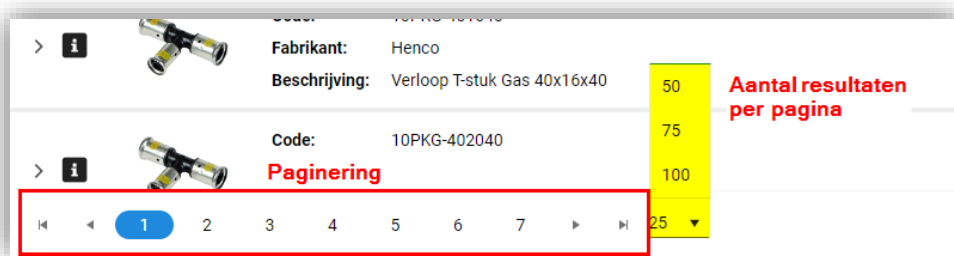

fitting

Filters

Filters Klassen

Alle filters wissen

Merk (product)

ABB Busch-Jaeger

Serie (product)

> 		Code: 2CKA001582A0305
		Fabrikant: ABB Busch-Jaeger
		Beschrijving: lichtsignaal E10 opb IP44 o
> 		Code: 2CKA001582A0328
		Fabrikant: ABB Busch-Jaeger
		Beschrijving: lichtsignaal E10 opb IP44 o

3 Resultaten

De resultaten worden gepresenteerd als een **gepagineerde, scrollbare** lijst van producten. Per pagina worden default 25 producten getoond:

3.1 Paginering

De resultaten worden **gepagineerd** getoond met standaard 25 producten per pagina.

Onderaan de productenlijst vind je de opties waarmee je door de lijst kan bladeren en waarmee je het aantal resultaten per pagina kan instellen:

3.2 Productinformatie

Productinformatie

Product
10PKG-201620 Verloop T-stuk Gas 20x16x20 Henco 05414764010093