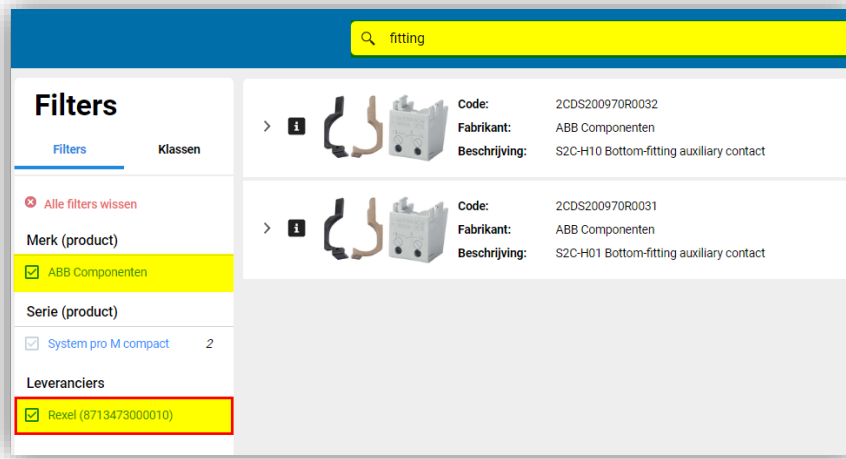

2.4 Klassen

Een andere optie is om te filteren op **ETIM klasse**.

Selecteer de **Klassen** tab en kies één of meer filter opties.

→ Bijvoorbeeld: zoek op **fitting** en filter op de Klasse **Fitting met 2 aansluitingen**

Nadat je gefilterd hebt op een Klasse, kan je nog verder filteren op de **Kenmerken** van die klasse:

→ Bijvoorbeeld: filter verder op Klasse Kenmerk **Materiaal aansluiting 1: Koper**