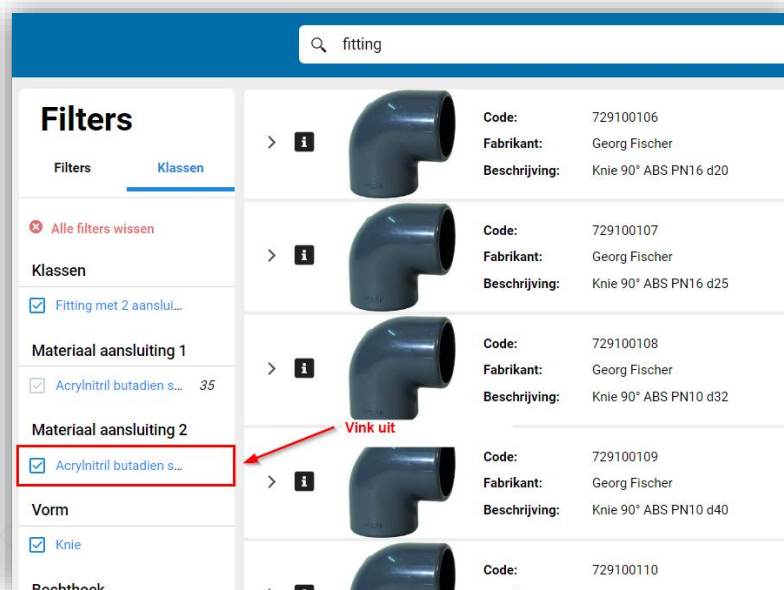

2.5.1 Zoektermen wissen

Klik op het **kruisje** om alle zoektermen te wissen.

Als alternatief kan je natuurlijk ook de bestaande zoektermen aanpassen met <BACKSPACE>, of gewoon er iets bij typen.

2.5.2 Filters wissen

Om een filter **gedeeltelijk** te wissen, vink je opties in de kolom Filters uit.

Om **alle** filters te wissen, klik op *Alle filters wissen*.

Let op: Deze optie wist alle actieve filteropties op zowel de *Filters* tab als op de *Klassen* tab.