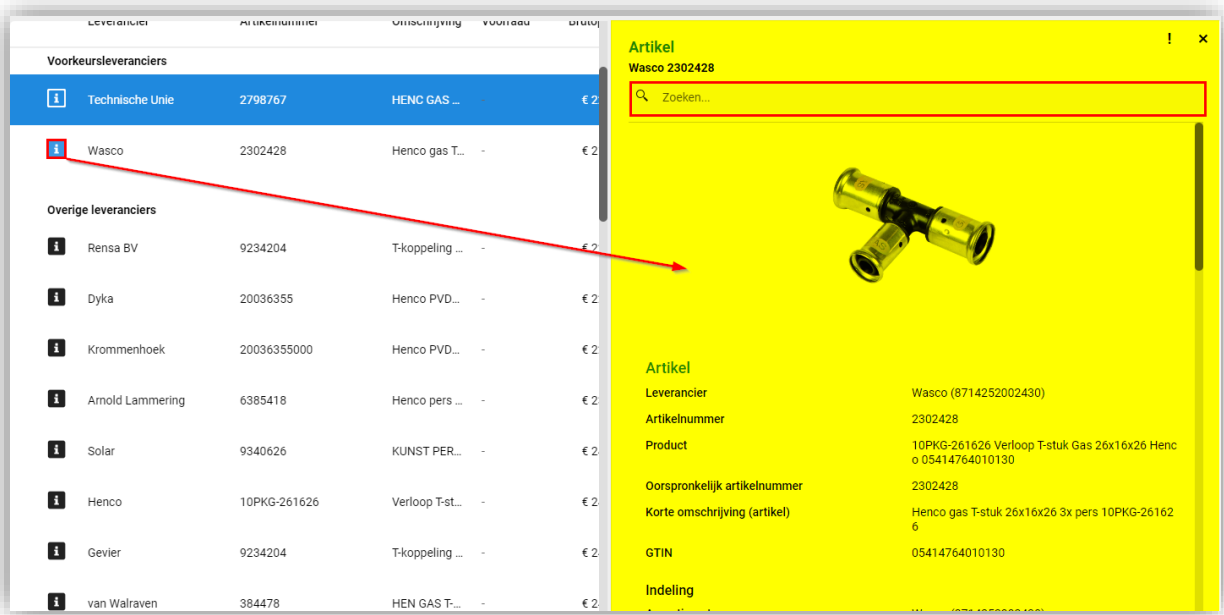

Met de **informatieknop** naast een product kan je productinformatie bekijken. Gebruik de zoekbox om snel specifieke informatie op te zoeken, en gebruik de scrollbar om door alle informatie te scrollen.

3.5 Melding maken

Als artikelinformatie niet correct is, dan kan je een **melding** maken.

Gebruik de **!**-knop om een melding te maken:

Typ de melding en verstuur deze naar **Artikelbeheer.nl**: