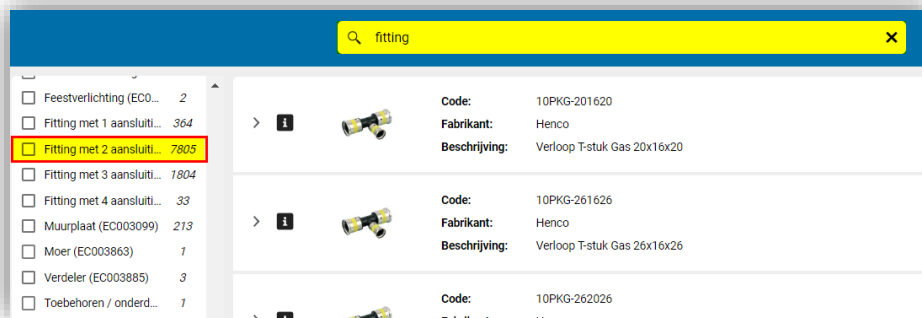

→ Bijvoorbeeld: Filter verder op **Leverancier: Rexel**

2.4 Klassen

Een andere optie is om te filteren op **ETIM klasse**.

Selecteer de **Klassen** tab en kies één of meer filter opties.

→ Bijvoorbeeld: zoek op **fitting** en filter op de Klasse **Fitting met 2 aansluitingen**