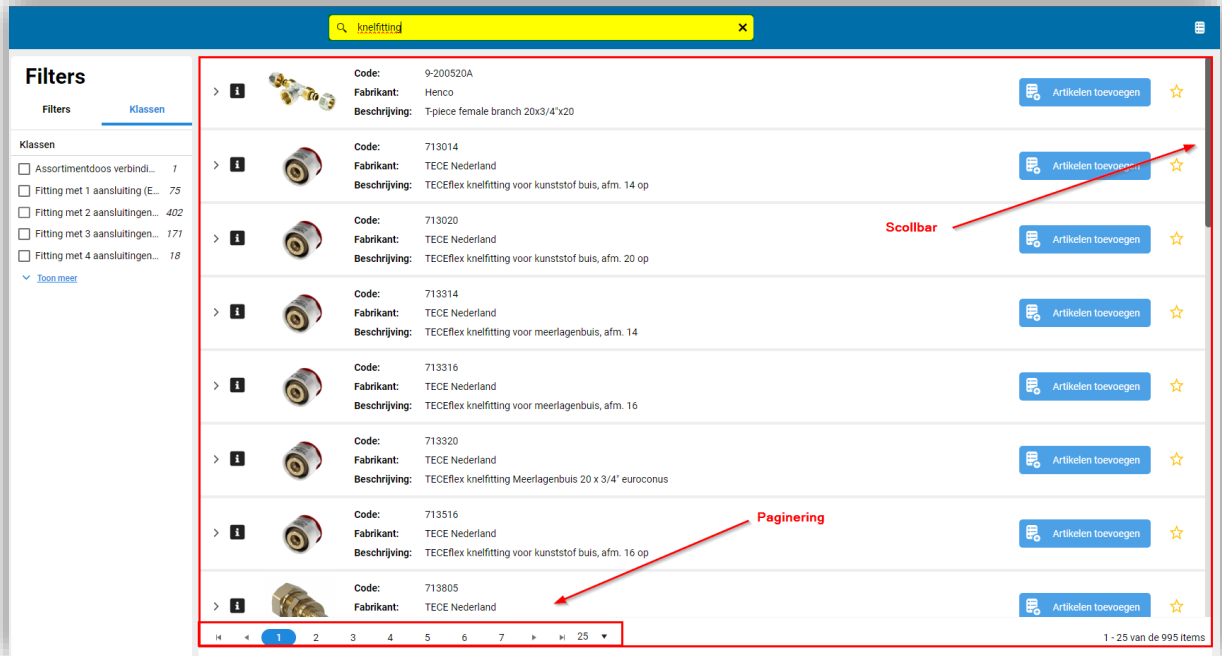

Om een filter **gedeeltelijk** te wissen, vink je opties in de kolom Filters uit.

Om **alle** filters te wissen, klik op *Alle filters wissen*.

Let op: Deze optie wist alle actieve filteropties op zowel de *Filters* tab als op de *Klassen* tab.

fitting

Filters

Filters Klassen

Alle filters wissen

Merk (product)

ABB Busch-Jaeger

Serie (product)

> 		Code: 2CKA001582A0305
		Fabrikant: ABB Busch-Jaeger
		Beschrijving: lichtsignaal E10 opb IP44 o
> 		Code: 2CKA001582A0328
		Fabrikant: ABB Busch-Jaeger
		Beschrijving: lichtsignaal E10 opb IP44 o

3 Resultaten

De resultaten worden gepresenteerd als een **gepagineerde, scrollbare** lijst van producten. Per pagina worden default 25 producten getoond:

3.1 Paginering

De resultaten worden **gepagineerd** getoond met standaard 25 producten per pagina.